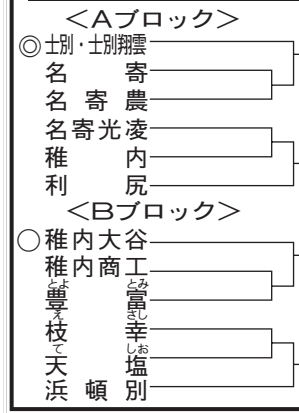

◆北北海道・旭川地区◆

◆北北海道・十勝地区◆

◆北北海道・空知地区◆

◆北北海道・北見地区◆

◆北北海道・名寄地区◆

◆北北海道・釧路地区◆

※◎=第1シード、○=第2シード。白ヌキ丸数字は夏の甲子園出場回数