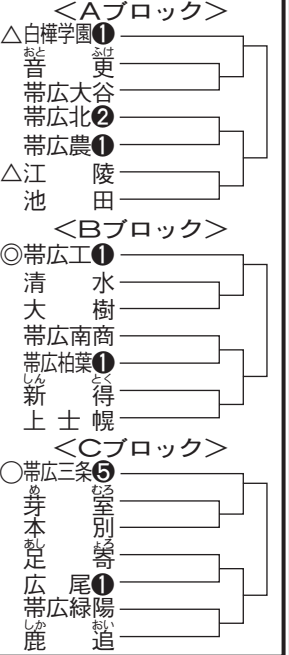

◆北北海道・旭川地区◆

◆北北海道・十勝地区◆

◆北北海道・空知地区◆

◆北北海道・北見地区◆

◆北北海道・名寄地区◆

◆北北海道・釧路地区◆

※◎=第1シード、○=第2シード。白ヌキ丸数字は夏の甲子園出場回数