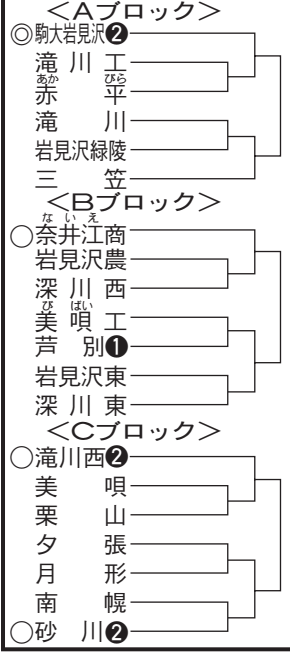

◆北北海道・旭川地区◆

◆北北海道・十勝地区◆

◆北北海道・空知地区◆

◆北北海道・北見地区◆

◆北北海道・名寄地区◆

◆北北海道・釧路地区◆

※◎=第1シード、○=第2シード。白ヌキ丸数字は夏の甲子園出場回数