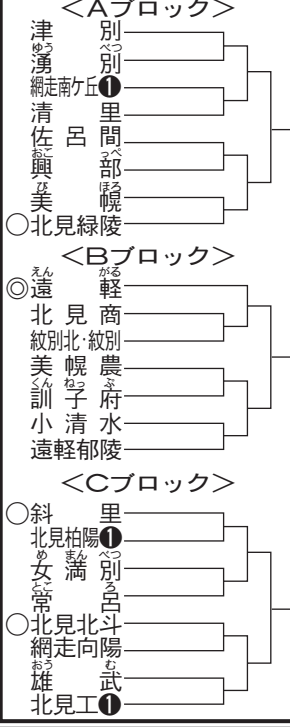

◆北北海道・旭川地区◆

◆北北海道・十勝地区◆

◆北北海道・空知地区◆

◆北北海道・北見地区◆

◆北北海道・名寄地区◆

◆北北海道・釧路地区◆

※◎=第1シード、○=第2シード。白ヌキ丸数字は夏の甲子園出場回数