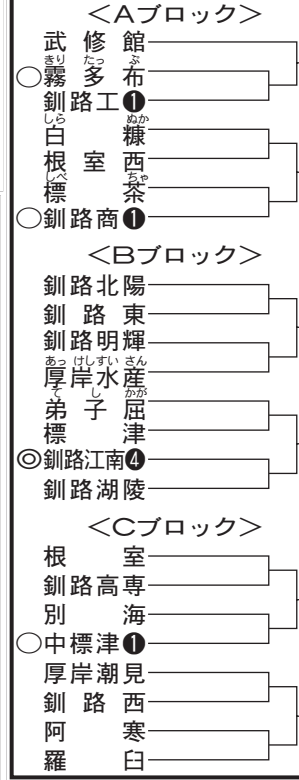

◆北北海道・旭川地区◆

◆北北海道・十勝地区◆

◆北北海道・空知地区◆

◆北北海道・北見地区◆

◆北北海道・名寄地区◆

◆北北海道・釧路地区◆

※◎=第1シード、○=第2シード。白ヌキ丸数字は夏の甲子園出場回数