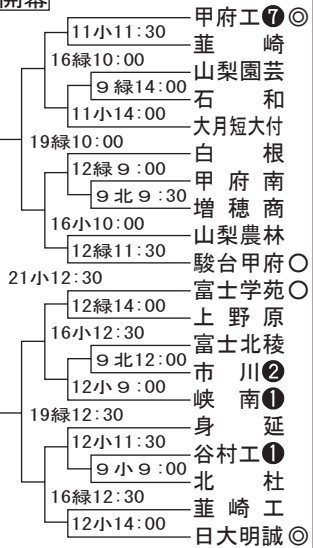

7月8日開幕

山梨

◆決勝◆
7月23日13時
△参加
▽小瀬球場

◎=Aシード、○=Bシード
白ヌキ丸数字は夏の甲子園出場回数
小=小瀬球場、緑=緑が丘球場、北=北麓球場

◇今春のセンバツ出場校なし
◇山梨勢の夏の甲子園通算成績 32勝41敗 (.438)
◇優勝回数 ○回