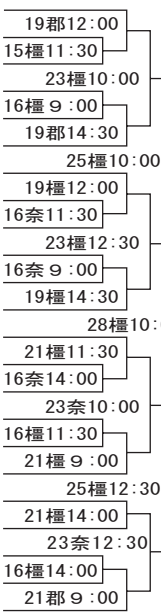

15日開幕

奈良

◆決勝◆29日13時

県立橿原球場

△参加46校▽

奈良商 ○
 奈良工 ○
 津川条
 十五
 奈良女大付
 奈良高専
 天理 ②
 関西中央
 高田商 ①
 榛生昇陽
 生駒
 王寺工
 奈良大付
 西和清陵
 平城
 桜井商・志貴
 ・奈良情報商
 御所工 ④
 一条
 北大和・奈良北
 片桐
 大宇陀
 田原本農・磯城野
 智弁学園 ⑬ ○

○登美ヶ丘
 添上
 高円
 桜井
 高取国際
 西大和学園
 橿原学院
 広陵・大和広陵
 吉塚
 帝富
 西山の
 山大青
 二郡高
 奈香
 橿原
 ○

◇今春のセンバツ出場校なし
 ◇奈良勢の夏の甲子園通算成績 67勝44敗 (.604)
 ◇優勝回数 2回

○=シード
 白ヌキ丸数字は夏の甲子園出場回数
 橿=県立橿原球場、郡=大和郡山市営球場、奈=奈良鴻ノ池球場