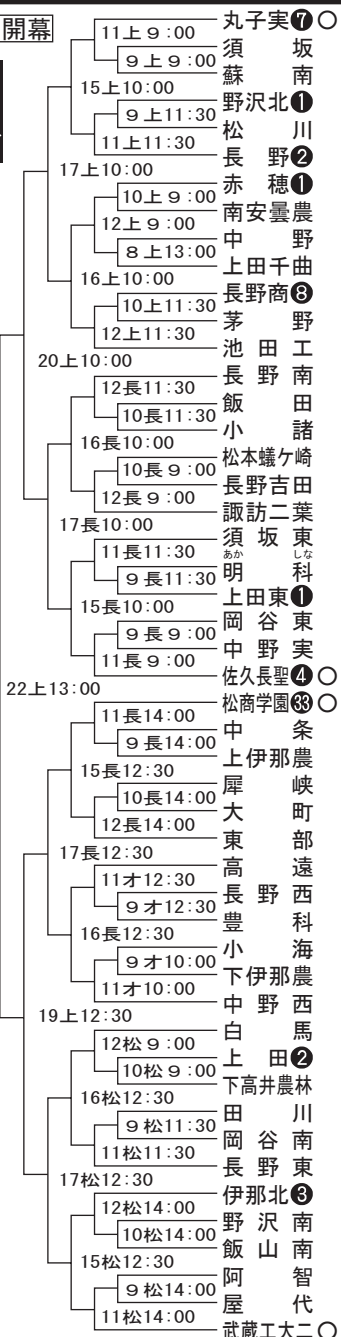

7月8日開幕

長野

◆決勝◆

7月23日12時30分

県営上田野球場へ参加98校V○シールド、白ヌキ丸数字は夏の甲子園出場回数

◇今春のセンバツ出場校 なし
 ◇長野勢の夏の甲子園通算成績 53勝81敗 (.396)
 ◇優勝回数 1回

上＝県営上田野球場、長＝県営長野野球場、諏＝諏訪湖スタジアム、松＝松本市野球場、才＝長野オリンピックスタジアム、飯＝県営飯田野球場