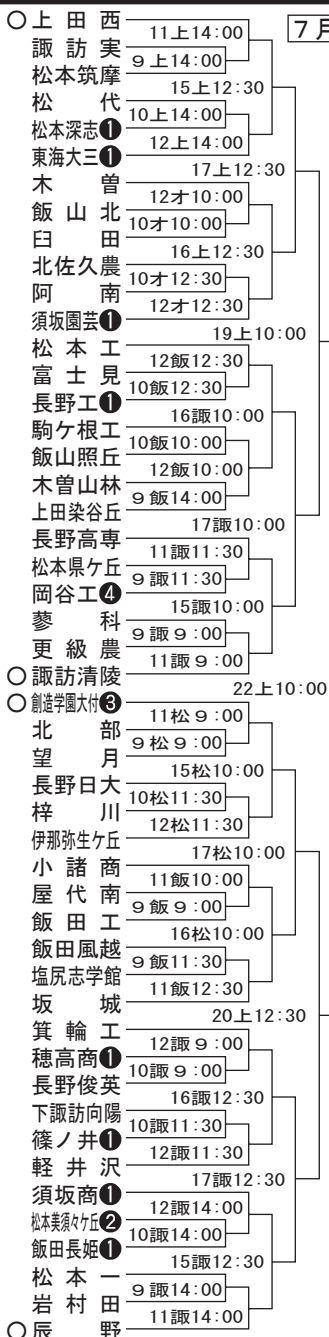

7月8日開幕

長野

◆決勝◆

7月23日12時30分

県営上田野球場へ参加98校V○シールド、白ヌキ丸数字は夏の甲子園出場回数

◇今春のセンバツ出場校 なし
 ◇長野勢の夏の甲子園通算成績 53勝81敗 (.396)
 ◇優勝回数 1回

上＝県営上田野球場、長＝県営長野野球場、諏＝諏訪湖スタジアム、松＝松本市野球場、才＝長野オリンピックスタジアム、飯＝県営飯田野球場