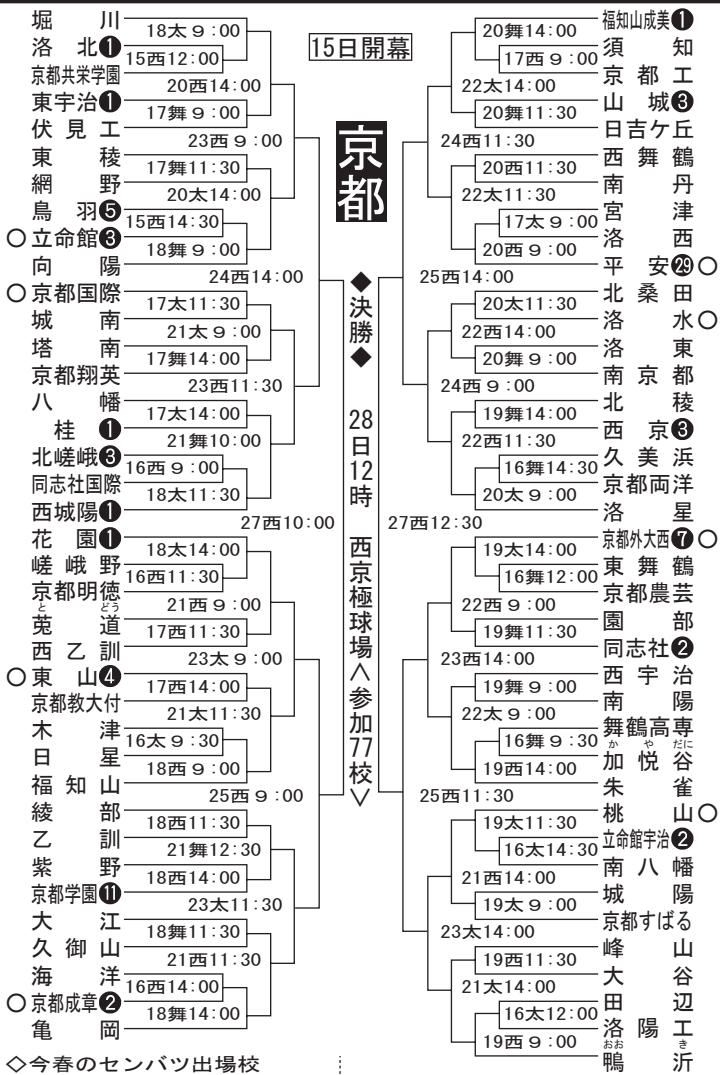

15日開幕

京都

◆決勝◆

28日12時

西京極球場へ参加77校

- ◇今春のセンバツ出場校
京都外大西（初戦敗退）
- ◇京都勢の夏の甲子園通算成績
111勝77敗（.590）
- ◇優勝回数 4回

- ＝シード
- 白ヌキ丸数字は夏の甲子園出場回数
- 西＝西京極球場、太＝太陽が丘球場、舞＝舞鶴球場