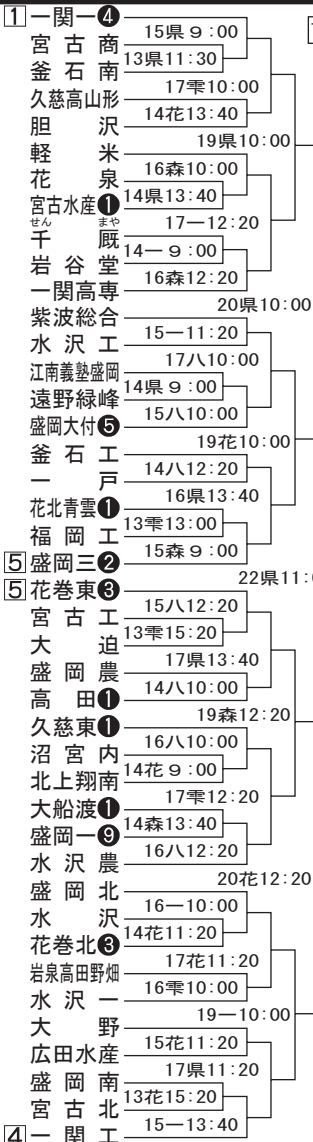

# 岩手

◆決勝◆

23日13時

岩手県営野球場へ参加84校▽

白○  
又○  
キ○  
数字は夏の  
甲子園出場回数

県＝岩手県営野球場、花＝市営花巻球場、雫＝雫石町営野球場、一＝一関運動公園野球場、森＝森山総合公園野球場、八＝八幡平市総合運動公園野球場

◇今春のセンバツ出場校 一関学院（初戦敗退）  
 ◇岩手勢の夏の甲子園通算成績 24勝63敗1分〈.276〉  
 ◇優勝回数 ○回