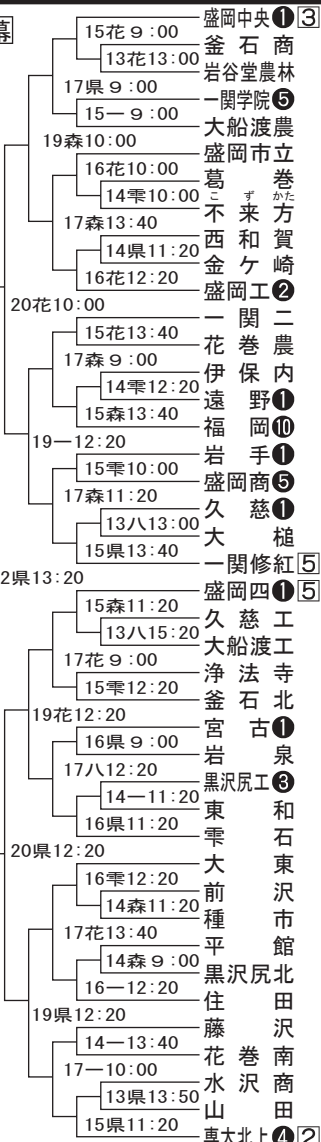

# 岩手

◆決勝◆

23日13時

岩手県営野球場へ参加84校▽

白○  
又○  
キ○  
数字は夏の  
甲子園出場回数

県＝岩手県営野球場、花＝市営花巻球場、雫＝雫石町営野球場、一＝一関運動公園野球場、森＝森山総合公園野球場、八＝八幡平市総合運動公園野球場

◇今春のセンバツ出場校 一関学院（初戦敗退）  
 ◇岩手勢の夏の甲子園通算成績 24勝63敗1分〈.276〉  
 ◇優勝回数 ○回