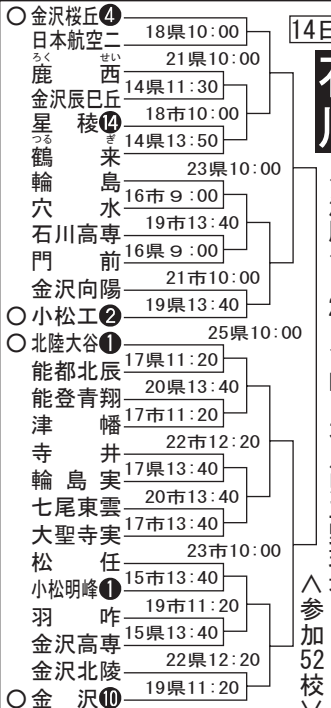

14日開幕

石川

◆決勝◆

26日13時

石川県立野球場

△参加52校▽

○=シード
白ヌキ丸数字は夏の甲子園出場回数
県=石川県立野球場、市=金沢市民野球場

◇今春のセンバツ出場校
金沢桜丘 (初戦敗退)
◇石川勢の夏の甲子園通算成績
26勝47敗 (.356)
◇優勝回数 ○回